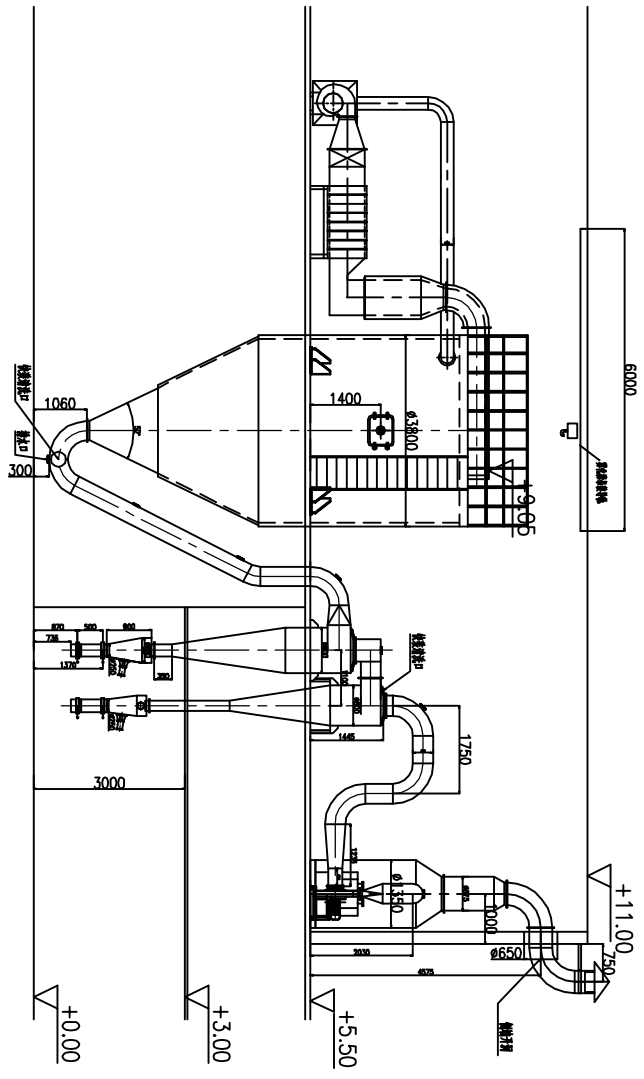

LM2012.09.1

二层平面布置图

二层平面开孔图

|    |  |
|----|--|
| 审核 |  |
| 设计 |  |
| 制图 |  |
| 日期 |  |

|    |    |            |             |      |    |    |
|----|----|------------|-------------|------|----|----|
| 设计 | 审核 | 日期         | 图号          | 比例   | 张数 | 页次 |
| 张  | 张  | 年 月 日      |             |      |    |    |
| 1  | 1  | 2011.11.20 | LM2012.09.1 | 1:70 | 1  | 1  |