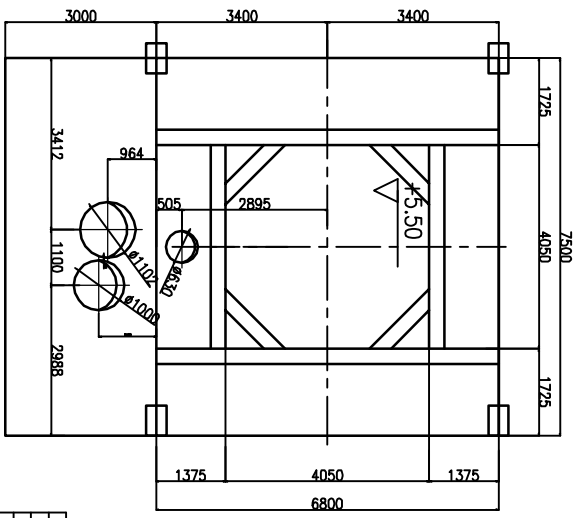

LM2012.09.1

二层平面布置图

二层平面开孔图

|    |  |
|----|--|
| 审核 |  |
| 设计 |  |
| 制图 |  |
| 日期 |  |

|    |    |            |             |      |    |    |
|----|----|------------|-------------|------|----|----|
| 设计 | 审核 | 日期         | 图号          | 比例   | 张数 | 页次 |
| 张  | 张  | 年 月 日      |             |      |    |    |
| 1  | 1  | 2011.11.20 | LM2012.09.1 | 1:70 | 1  | 1  |