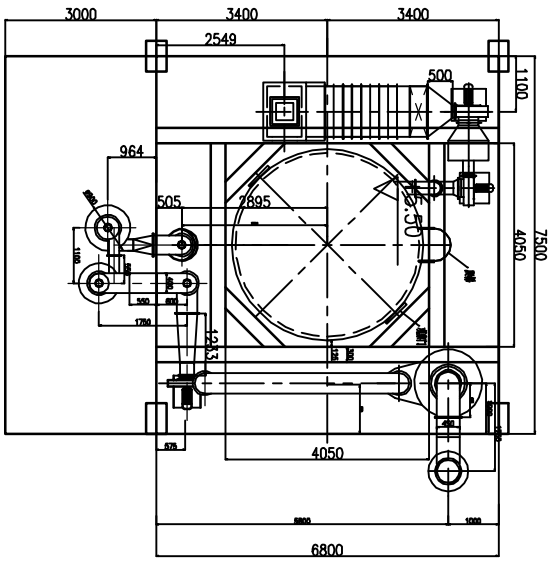

LM2012.09.1

二层平面布置图

二层平面开孔图

|    |  |
|----|--|
| 审核 |  |
| 设计 |  |
| 制图 |  |
| 日期 |  |

|    |    |            |             |      |    |    |
|----|----|------------|-------------|------|----|----|
| 设计 | 审核 | 日期         | 图号          | 比例   | 张数 | 页次 |
| 张  | 张  | 年 月 日      |             |      |    |    |
| 1  | 1  | 2011.11.20 | LM2012.09.1 | 1:70 | 1  | 1  |